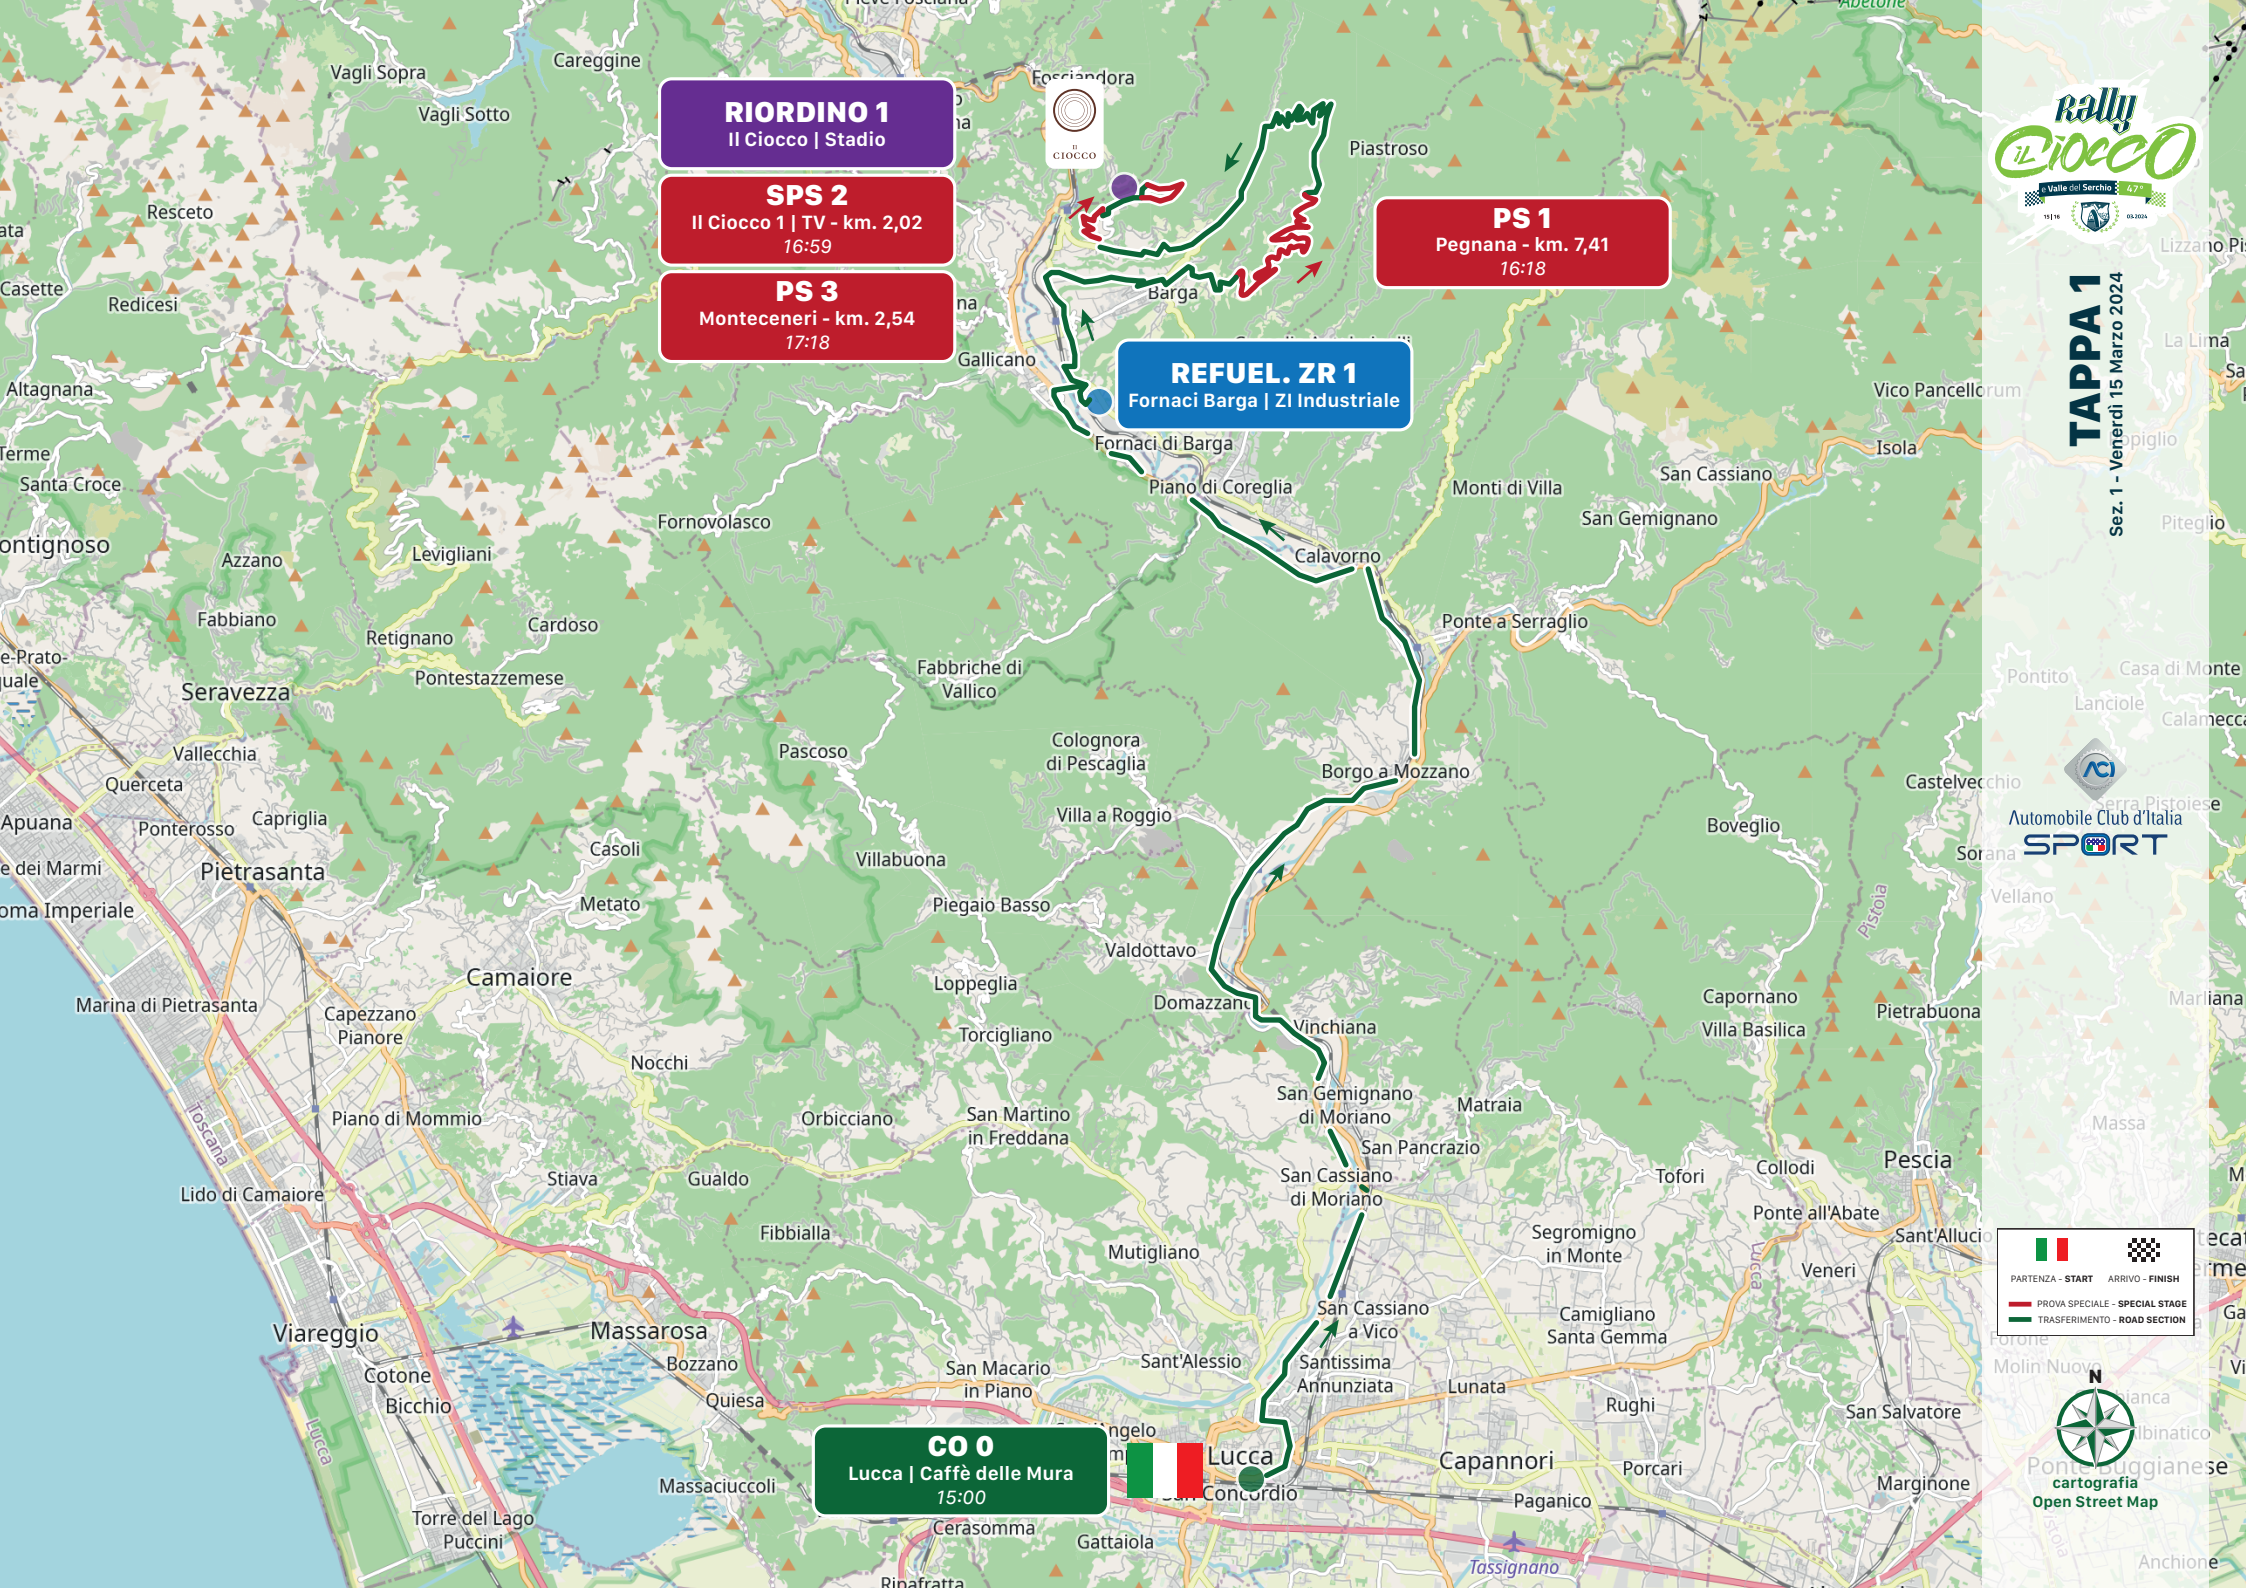

TAPPA 1
Sez. 1 - Venerdì 15 Marzo 2024

RIORDINO 1
Il Ciocco | Stadio

SPS 2
Il Ciocco 1 | TV - km. 2,02
16:59

PS 3
Monteceneri - km. 2,54
17:18

PS 1
Pegnana - km. 7,41
16:18

REFUEL. ZR 1
Fornaci Barga | ZI Industriale

CO 0
Lucca | Caffè delle Mura
15:00

CT 1/2
Camporgiano

PS 7 - PS 10
Puglianella 1 e 2 - km. 11,01
12:55 - 16:34

ASSISTENZA A/B/C
Castelnuovo G. na | ZI Sportivi
08:25 - 11:59 - 15:38

RIORDINO 1
Il Ciocco | Stadio

PS 6 - PS 9
Il Ciocco 2 e 3 - km. 2,02
10:57 - 14:36

PS 4 - PS 11
Careggine 1 e 2 - km. 19,60
09:14 - 16:58

CO 11A
Castelnuovo G. na | Porta Ariostea
17:30

RIORDINO 2/3
Castelnuovo G. na | Piazza Erbe

PS 5 - PS 8
Renaio 1 e 2 - km. 14,32
10:18 - 13:57

REFUEL. ZR 2/3
Fornaci Barga | ZI Industriale

TAPPA 1

Sez. 2./3/4 - sabato 16 Marzo 2024

PARTENZA - START	ARRIVO - FINISH
	PROVA SPECIALE - SPECIAL STAGE
	TRASFERIMENTO - ROAD SECTION