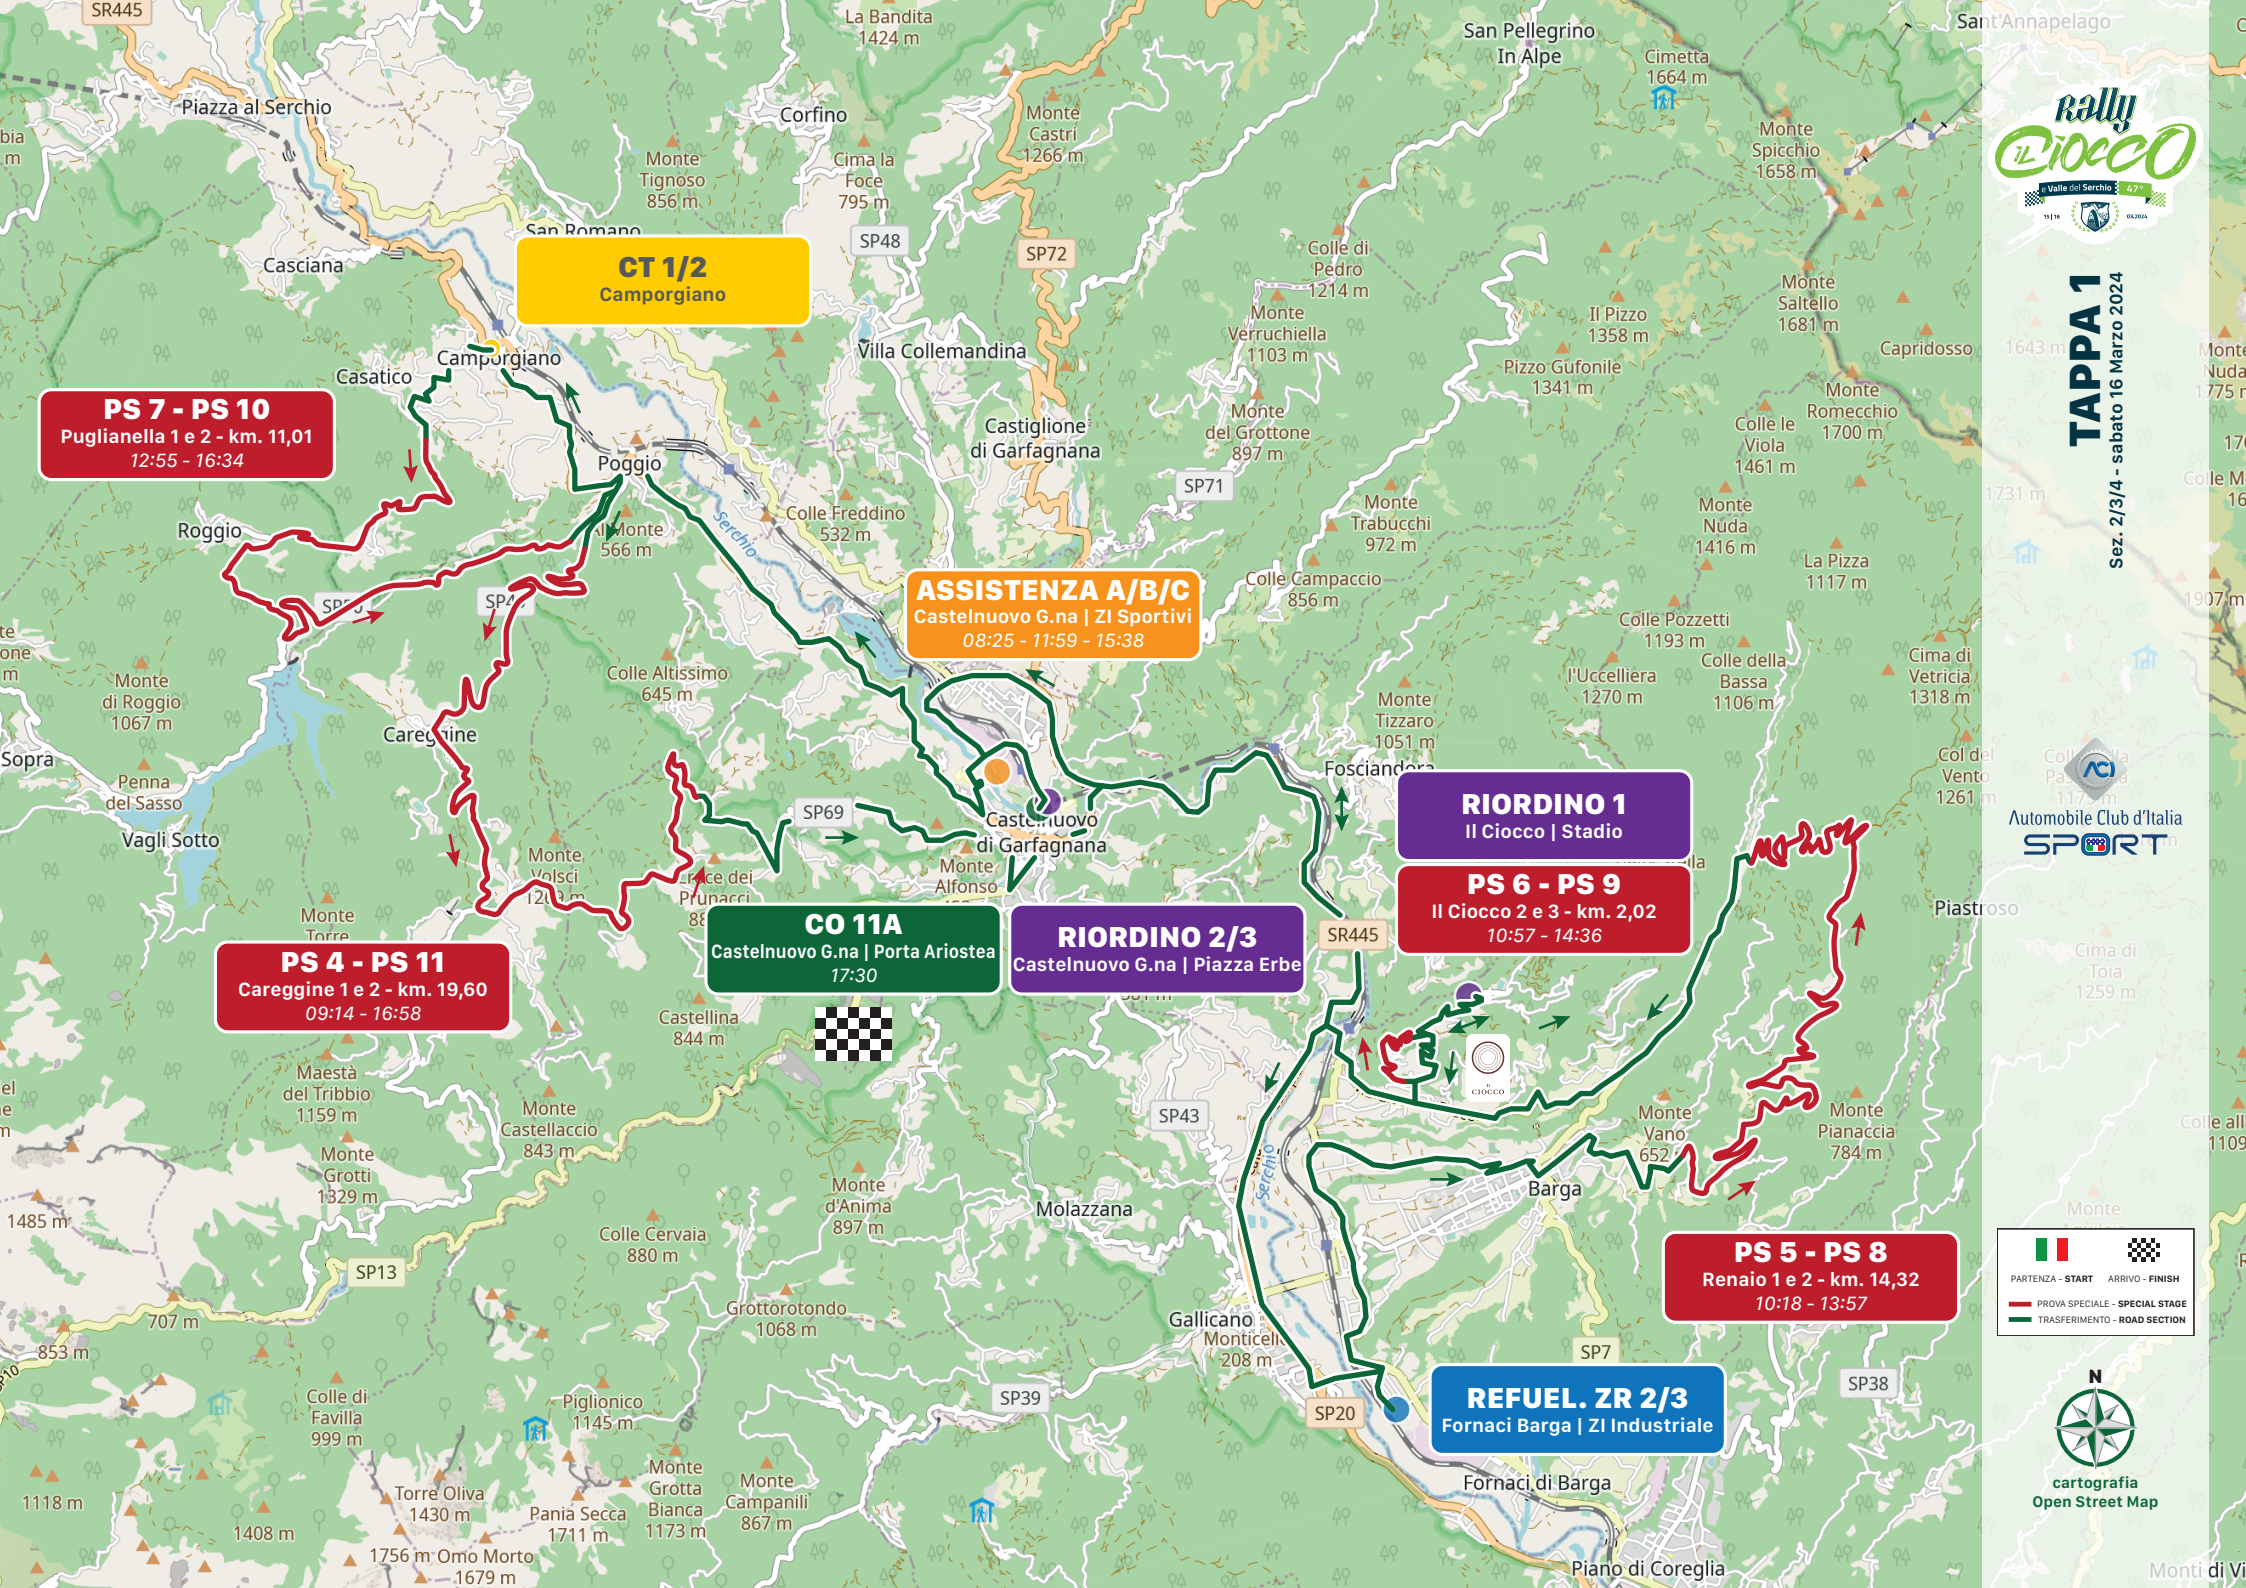

TAPPA 1
Sez. 1 - Venerdì 15 Marzo 2024

RIORDINO 1
Il Ciocco | Stadio

SPS 2
Il Ciocco 1 | TV - km. 2,02
16:59

PS 3
Monteceneri - km. 2,54
17:18

PS 1
Pegnana - km. 7,41
16:18

REFUEL. ZR 1
Fornaci Barga | ZI Industriale

CO 0
Lucca | Caffè delle Mura
15:00

CT 1/2
Camporgiano

PS 7 - PS 10
Puglianella 1 e 2 - km. 11,01
12:55 - 16:34

ASSISTENZA A/B/C
Castelnuovo G. na | ZI Sportivi
08:25 - 11:59 - 15:38

RIORDINO 1
Il Ciocco | Stadio

PS 6 - PS 9
Il Ciocco 2 e 3 - km. 2,02
10:57 - 14:36

PS 4 - PS 11
Careggine 1 e 2 - km. 19,60
09:14 - 16:58

CO 11A
Castelnuovo G. na | Porta Ariostea
17:30

RIORDINO 2/3
Castelnuovo G. na | Piazza Erbe

PS 5 - PS 8
Renaio 1 e 2 - km. 14,32
10:18 - 13:57

REFUEL. ZR 2/3
Fornaci Barga | ZI Industriale

TAPPA 1

Sez. 2./3/4 - sabato 16 Marzo 2024

PARTENZA - START	ARRIVO - FINISH
	PROVA SPECIALE - SPECIAL STAGE
	TRASFERIMENTO - ROAD SECTION